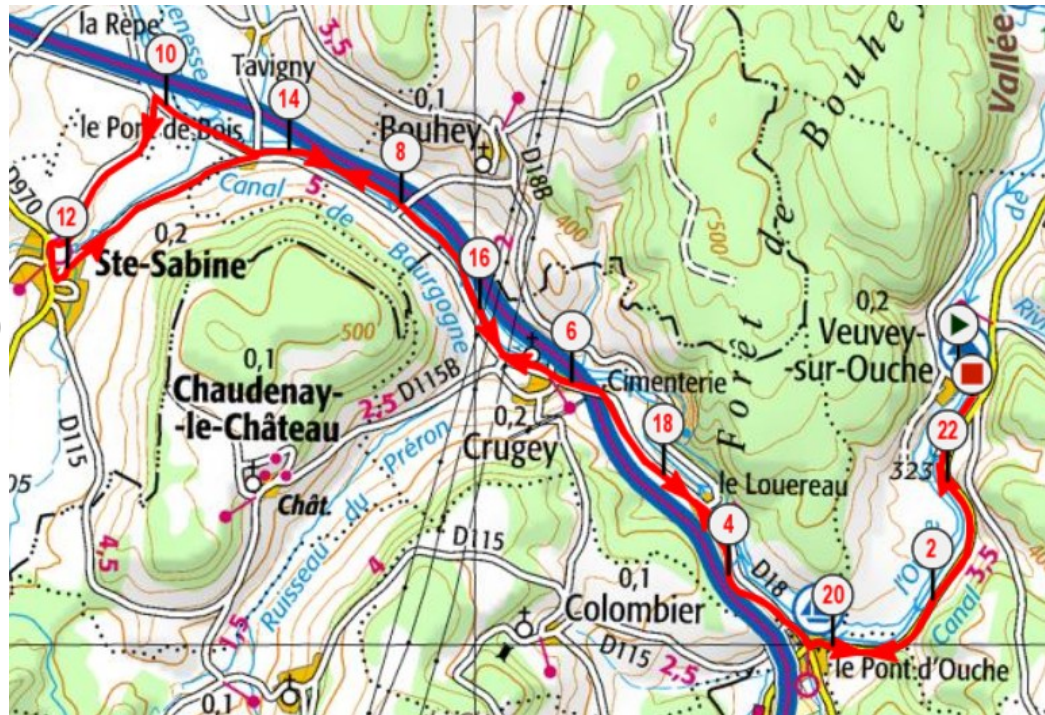

- 6 titres décernés : 1ère catégorie, 2ème catégorie, 3ème catégorie, Espoir, Pass D1/D2 et Pass D3/D4,

- Ouverture FSGT et Ufolep (qualificatif championnat national CLM)

VEUVEY s/ OUCHE

Circuit de 22.8km

Départs FSGT Ufolep 13h30

Premier Départ FFC 14h30

Pour tous:

1 Tour de 22.8km

Arche	
Podium	
VIP	
Barrières	
Parking	
Permanence	
Sens de la course	
Buvette	