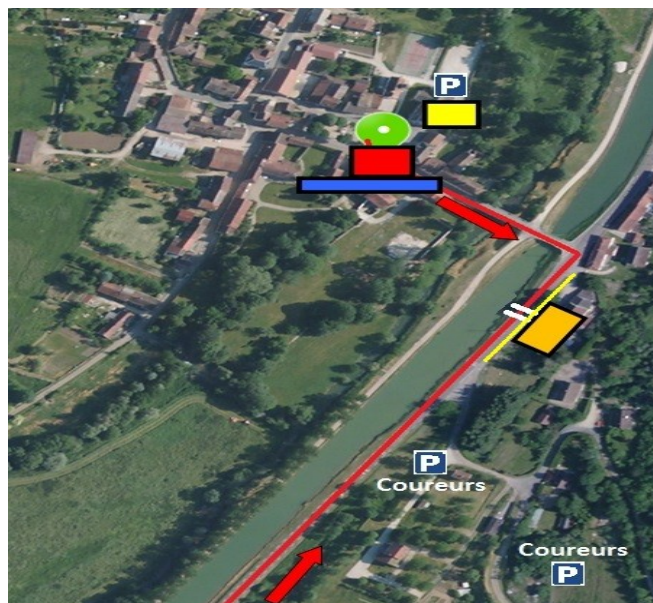

- 6 titres décernés : 1ère catégorie, 2ème catégorie, 3ème catégorie, Espoir, Pass D1/D2 et Pass D3/D4,

- Ouverture FSGT et Ufolep (qualificatif championnat national CLM)

VEUVEY s/ OUCHE

Circuit de 22.8km

Départs FSGT Ufolep 13h30

Premier Départ FFC 14h30

Pour tous:

1 Tour de 22.8km

Arche	
Podium	
VIP	
Barrières	
Parking	
Permanence	
Sens de la course	
Buvette	