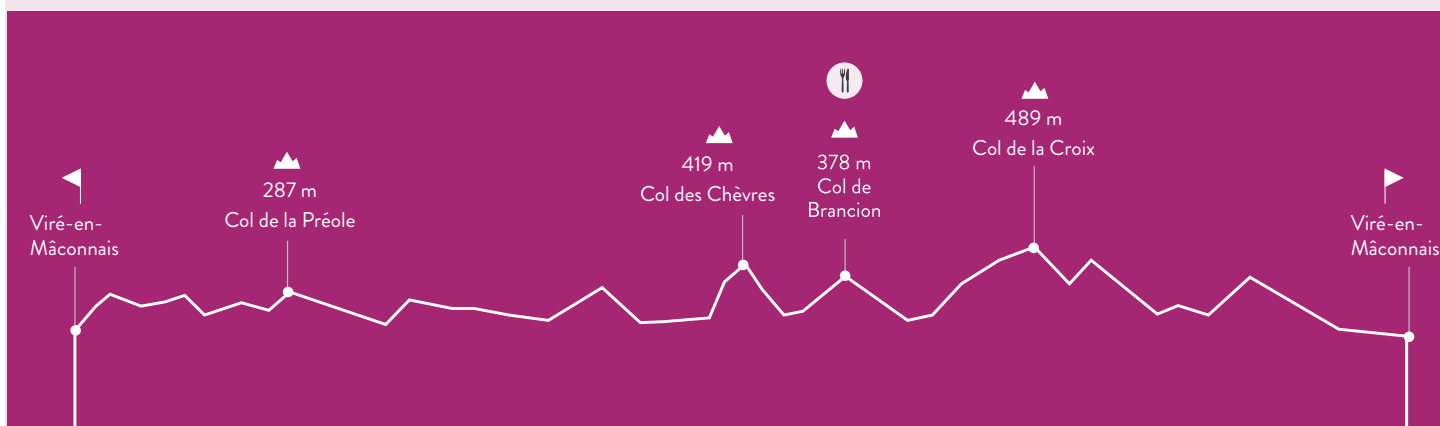

22 AVRIL 2017

VIRÉ-EN-MÂCONNAIS

INSCRIPTIONS WWW.GRANDTROPHEE.FR

GRANFONDO

154 KM - 2500 M/D+

MEDIOFONDO

102 KM - 1800 M/D+

RANDO

56 KM - 800 M/D+

CYCLING CLASSICS FRANCE

Commune de Viré

Communauté de Communes
du Mâconnais Tournugeois

Cave de Viré

PARCOURS GRANFONDO

154 KM - 2500 M/D+

PARCOURS MEDIOFONDO

102 KM - 1800 M/D+

PARCOURS RANDO 56 KM - 800 M/D+ accessible pour les plus novices

PROGRAMME

VIRÉ-EN-MÂCONNAIS

VENDREDI 21 AVRIL

14h00 - 19h00 Retrait des dossards et inscriptions de dernière minute

INFOS WWW.CYCLINGCLASSICS.FR
WWW.VELOCONSEILEVENEMENT.FR

f Grand Trophée @grandtrophée #cyclingclassicsfrance

SAMEDI 22 AVRIL

07h00 - 08h00 Retrait des dossards et inscriptions de dernière minute

09h00 Départ Granfondo

09h15 Départ Mediofondo

09h30 Départ Rando

10h00 Village exposants et animations