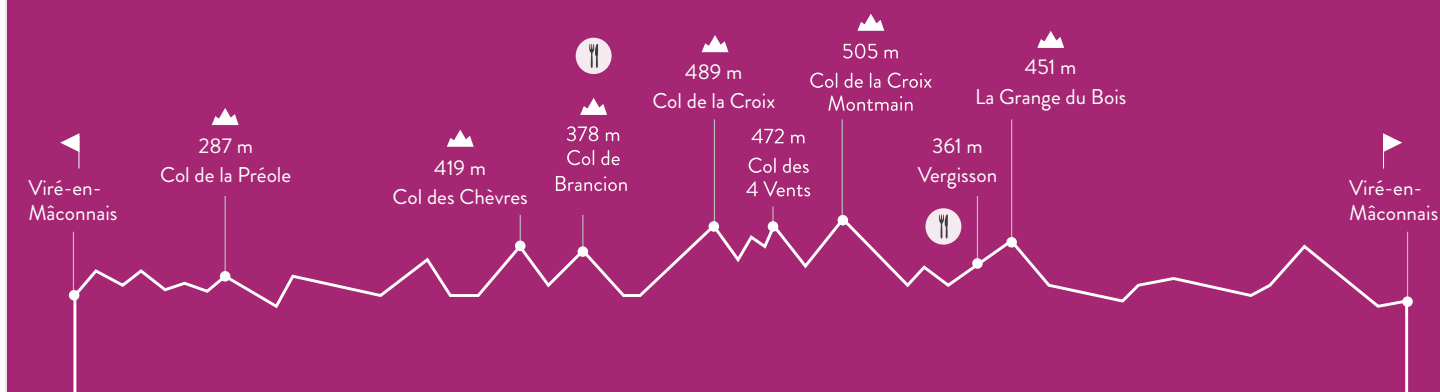

56 KM - 800 M/D+

CYCLING CLASSICS FRANCE

Commune de Viré

Communauté de Communes
du Mâconnais Tournugeois

Cave de Viré

PARCOURS GRANFONDO

154 KM - 2500 M/D+

PARCOURS MEDIOFONDO

102 KM - 1800 M/D+

PARCOURS RANDO 56 KM - 800 M/D+ accessible pour les plus novices

PROGRAMME

VIRÉ-EN-MÂCONNAIS

VENDREDI 21 AVRIL

14h00 - 19h00 Retrait des dossards et inscriptions de dernière minute

INFOS WWW.CYCLINGCLASSICS.FR
WWW.VELOCONSEILEVENEMENT.FR

f Grand Trophée @grandtrophée #cyclingclassicsfrance

SAMEDI 22 AVRIL

07h00 - 08h00 Retrait des dossards et inscriptions de dernière minute

09h00 Départ Granfondo

09h15 Départ Mediofondo

09h30 Départ Rando

10h00 Village exposants et animations