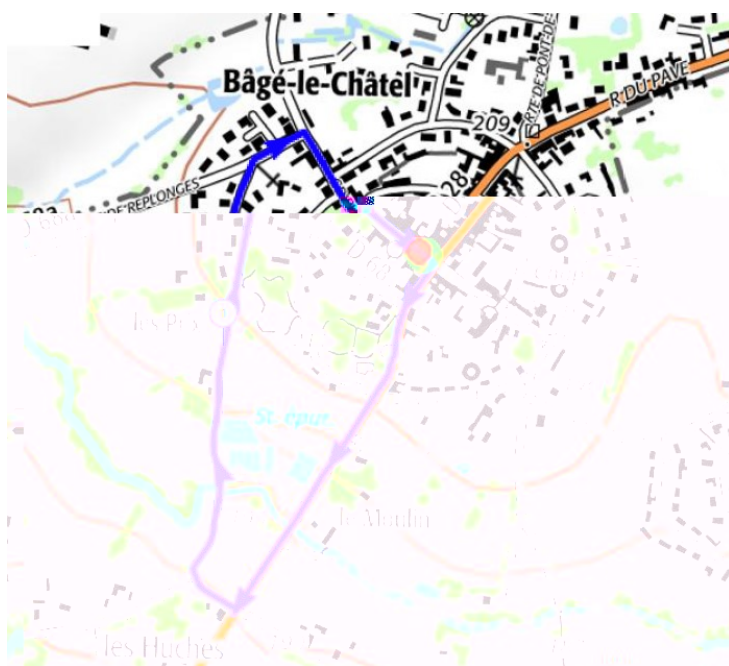

# 15<sup>ème</sup> PRIX CYCLISTE

Organisé par le Comité Cycliste Local et la Municipalité  
avec la participation du Vélo Loisirs Feillens  
et l'aimable soutien de la municipalité, des artisans et des commerçants

# BAGE LE CHATEL

(10 km de Mâcon)

# DIMANCHE 13 AOÛT 2017

Nouveau circuit : 1,5km

Départs : Grande rue

12h00 : **25 tours/37,5 km**

- ◆ 5<sup>ème</sup> FSGT + 4<sup>ème</sup> UFOLEP
- ◆ Féminines 17ans et +
- ◆ Cadettes (2001/2002)
- ◆ Minimes G/F (2003/2004)