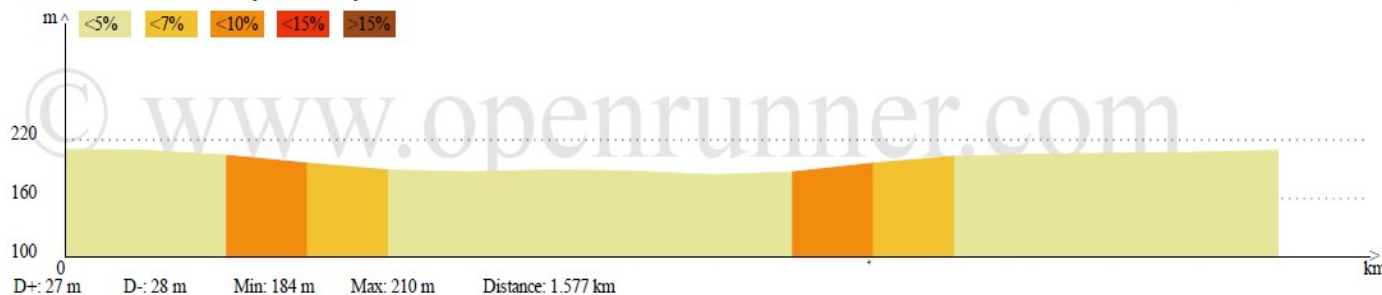

Départs : Grande rue

12h00 : **25 tours/37,5 km**

- 5ème FSGT + 4ème UFOLEP
- Féminines 17ans et +
- Cadettes (2001/2002)
- Minimes G/F (2003/2004)

13h45 : **30 tours /45 km**

- 4ème FSGT + 3ème UFOLEP
- Cadets (2001/2002)

15h30 : **35 tours/52,5 km**

- 3ème FSGT + 2ème UFOLEP

17h30 : **40 tours/60 km**

- 1ère & 2ème FSGT + 1ère UFOLEP
- FFC pass'cycliste tous départements

Renseignements : 03.85.30.20.28 après 19h00

BâGé-LE-CHâTEL

[Grand Prix 2017]

BâGé-LE-CHâTEL